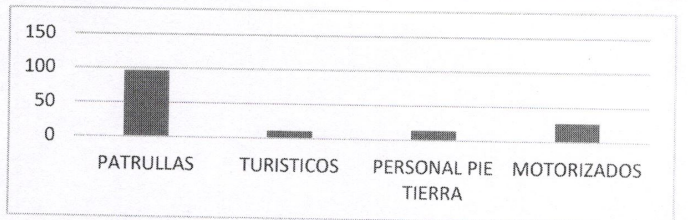

TOTAL DE DETENIDOS FILTRO SEGUN SERVICIOS

SERVICIOS	
PATRULLAS	96
TURISTICOS	11
PERSONAL PIE TIERRA	14
MOTORIZADOS	27
TOTAL	148