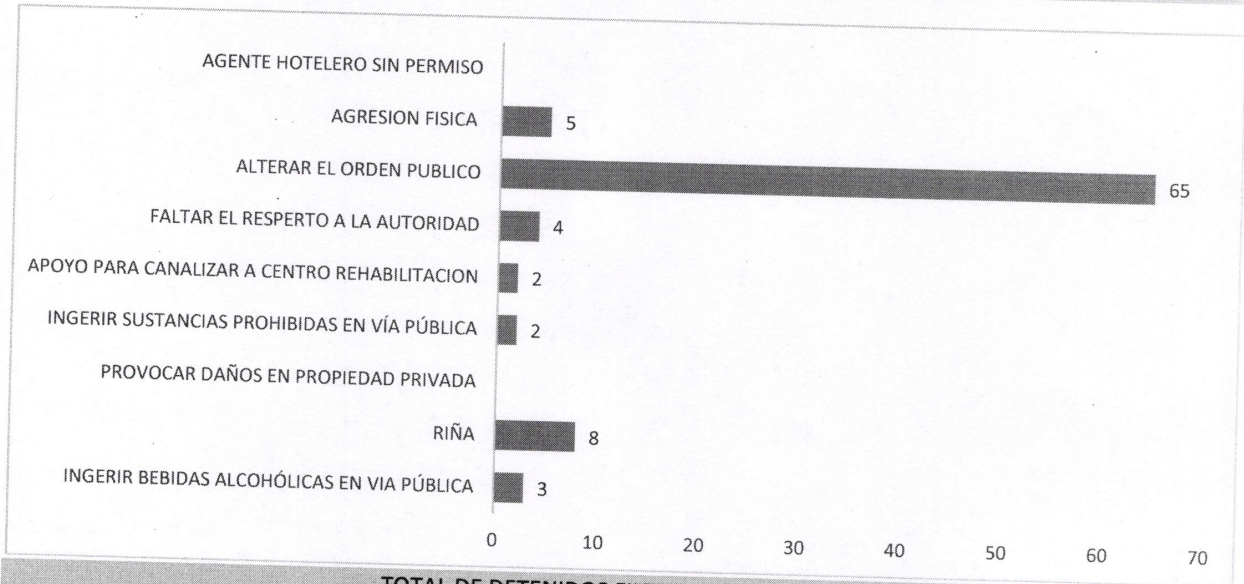

**ESTADÍSTICA MENSUAL
MARZO 2022**

DETENCIONES

TOTAL DE DETENIDOS POR FALTAS ADMINISTRATIVAS 89