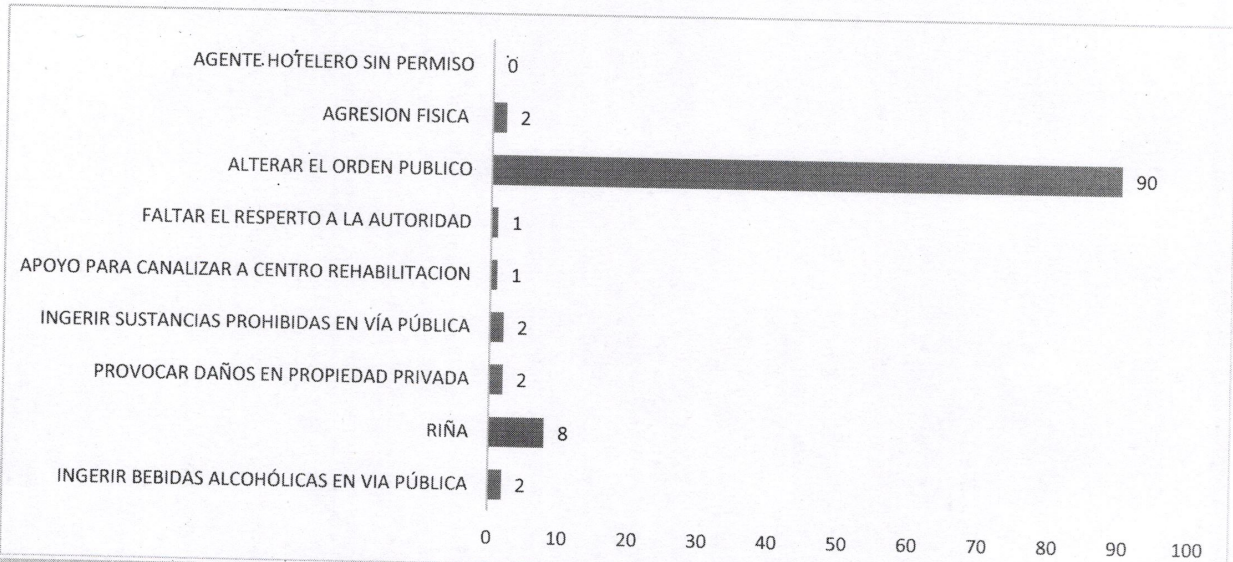

TOTAL 432,874

POLICIA TURISTICA

INFRACCIONES EN EL MES DE ENERO DEL 2022

TURISTICO	FOLIOS DE INFRACCIONES
FRANCISCO JAVIER COLMENERO CORNEJO	171680 - 171700
LUIS DAVID ANGEL DE LA CRUZ	172451 - 172473
REFUGIO MERQUIZIADET PÉREZ MACIEL	172039 - 172049
WENDY ALEXIA DE ANDA LARA	172376- 172392

ESTADÍSTICA MENSUAL FEBRERO 2022

DETENCIONES

TOTAL DE DETENIDOS POR FALTAS ADMINISTRATIVAS 108

TOTAL DE DETENIDOS FILTROS SEGUN GRUPOS

TURNOS	
TURNOS A	34
TURNOS B	34
TURNOS C	33
TURISTICOS A	3
TURISTICOS B	4
TOTAL	108