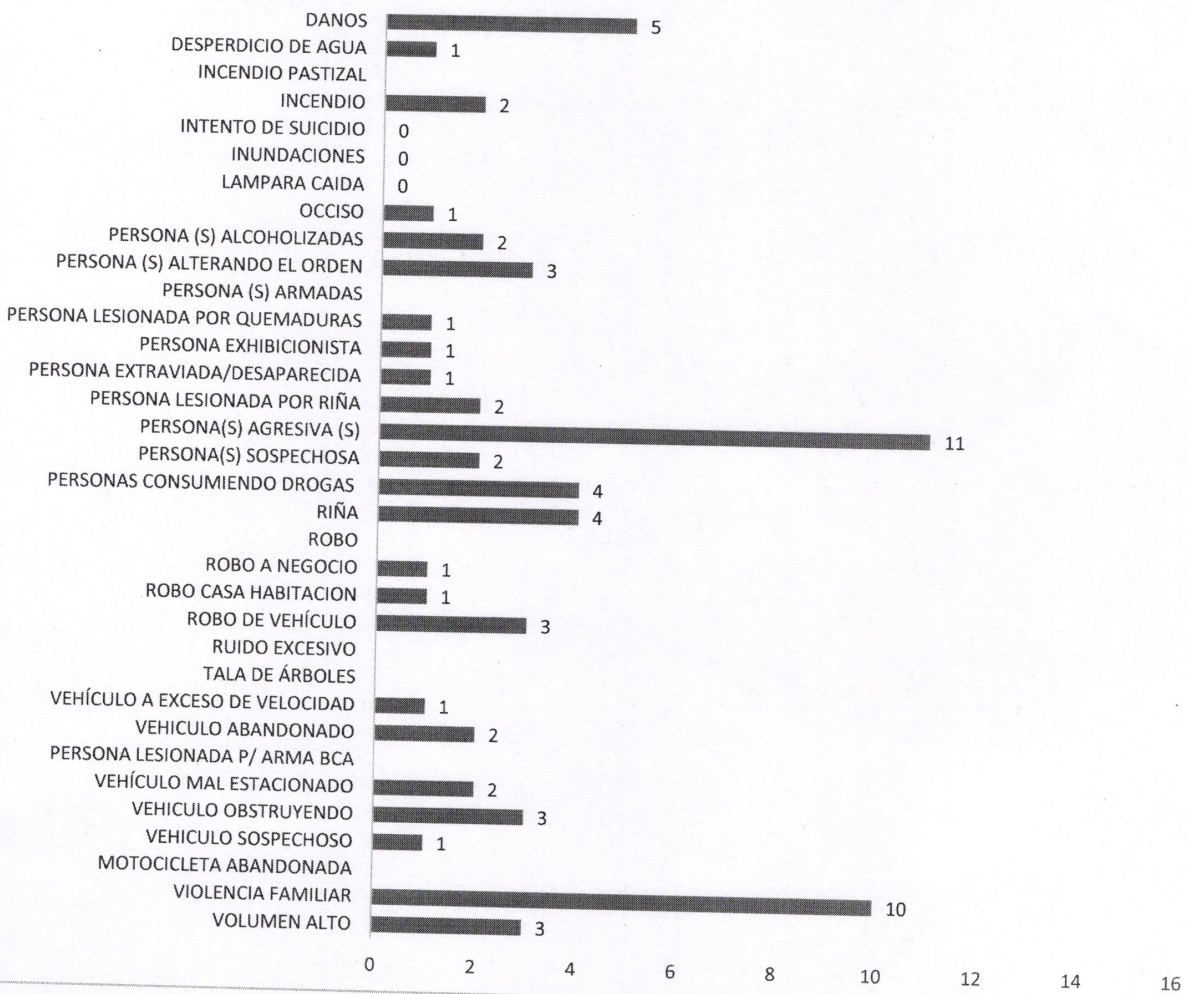

Rango de Edad	Número de Detenidos
18-30 AÑOS	44
31-45 AÑOS	34
46- EN DELANTE	11

Comisaría de Seguridad Pública y Tránsito Municipal

ESTADISTICA MENSUAL MARZO 2022

TOTAL DE DETENIDOS FILTRO SEGÚN SU SEXO

HOMBRES	85
MUJERES	4
	89

TOTAL DE DETENIDOS FILTRO SEGÚN ORIGEN

HABITANTES DEL MUNICIPIO	80
--------------------------	----

TOTAL DE REPORTES RECIBIDOS EN RADIO-CABINA

Comisaría de Seguridad Pública y Tránsito Municipal

ESTADISTICA MENSUAL MARZO 2022