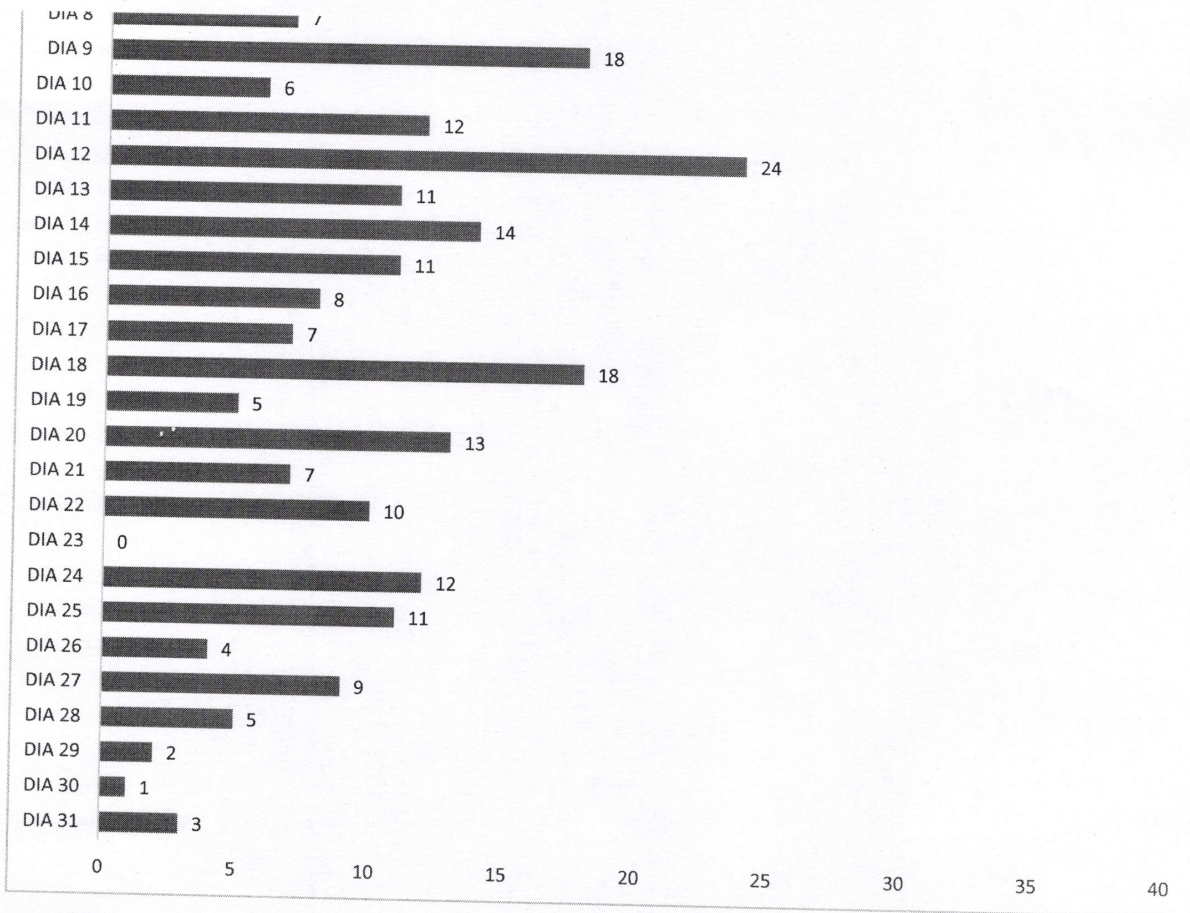

INFRACCIONES DE TRÁNSITO EN EL MES DE OCTUBRE 2021

TOTAL: 132 INFRACCIONES DE TRÁNSITO

Comisaría de Seguridad Pública y Tránsito Municipal

ESTADISTICA MENSUAL MARZO 2022

Comisaría de Seguridad Pública y Tránsito Municipal