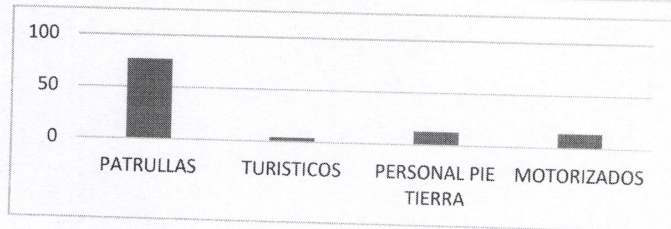

TOTAL DE DETENIDOS FILTRO SEGUN SERVICIOS

SERVICIOS	
PATRULLAS	77
TURISTICOS	4
PERSONAL PIE TIERRA	13
MOTORIZADOS	14
TOTAL	108