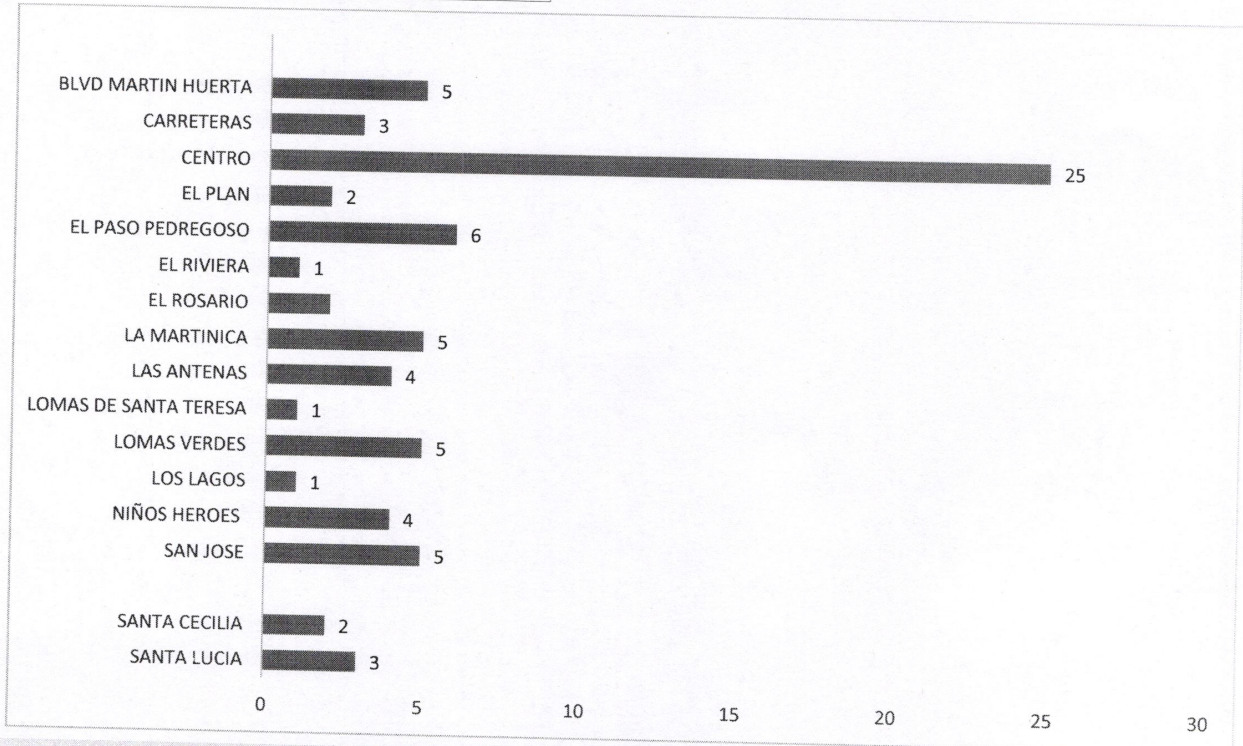

Comisaría de Seguridad Pública y Tránsito Municipal

ESTADISTICA MENSUAL MARZO 2022

TOTAL DE DETENIDOS FILTRO SEGÚN SU SEXO

HOMBRES	85
MUJERES	4
	89

TOTAL DE DETENIDOS FILTRO SEGÚN ORIGEN

HABITANTES DEL MUNICIPIO	80