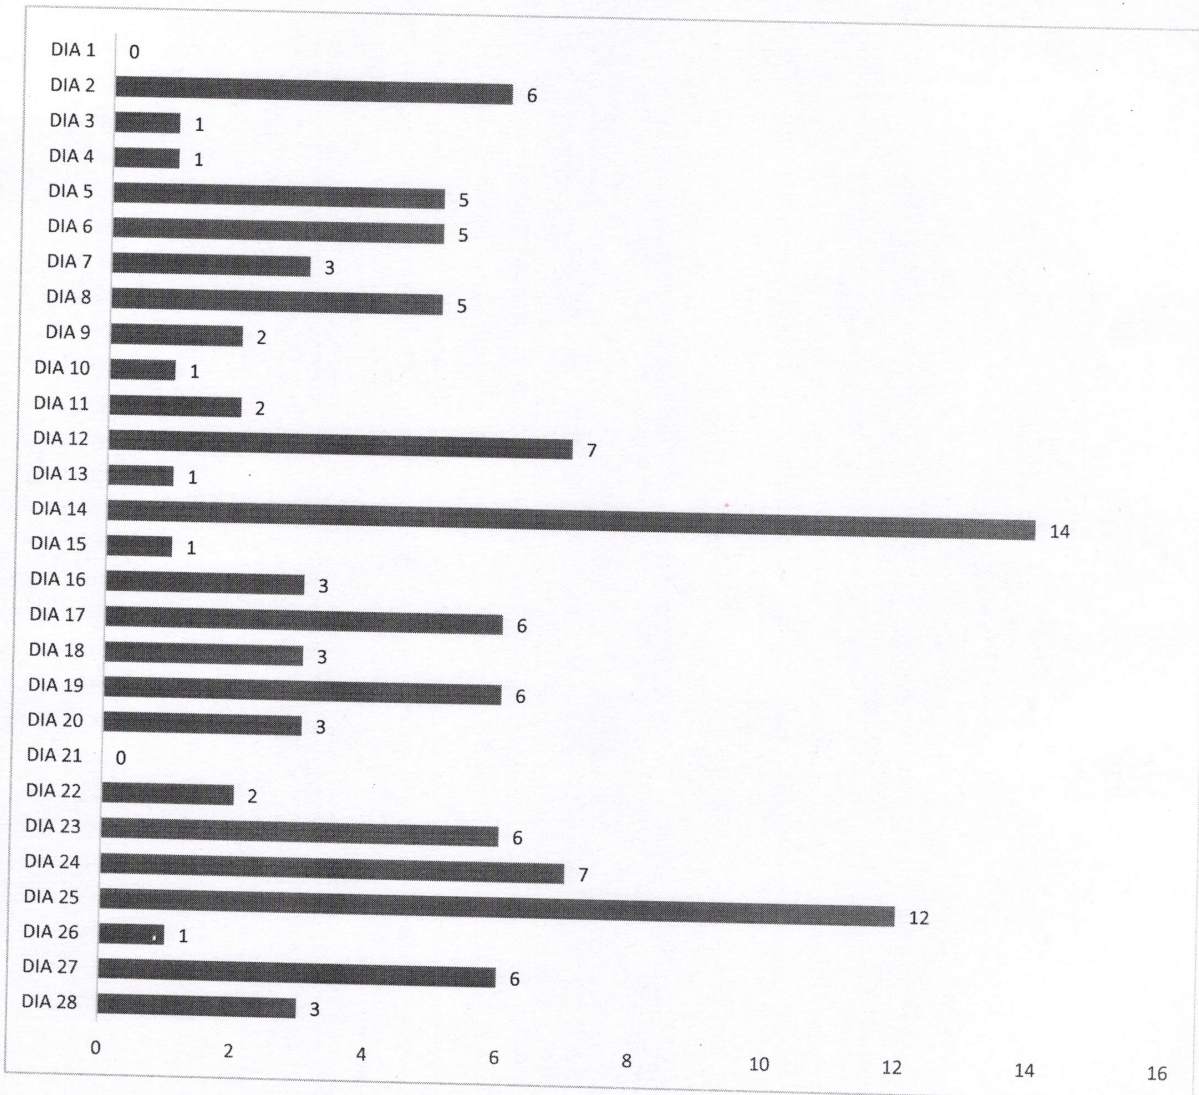

INFRACCIONES DE TRÁNSITO EN EL MES DE OCTUBRE 2021

TOTAL: 132 INFRACCIONES DE TRÁNSITO