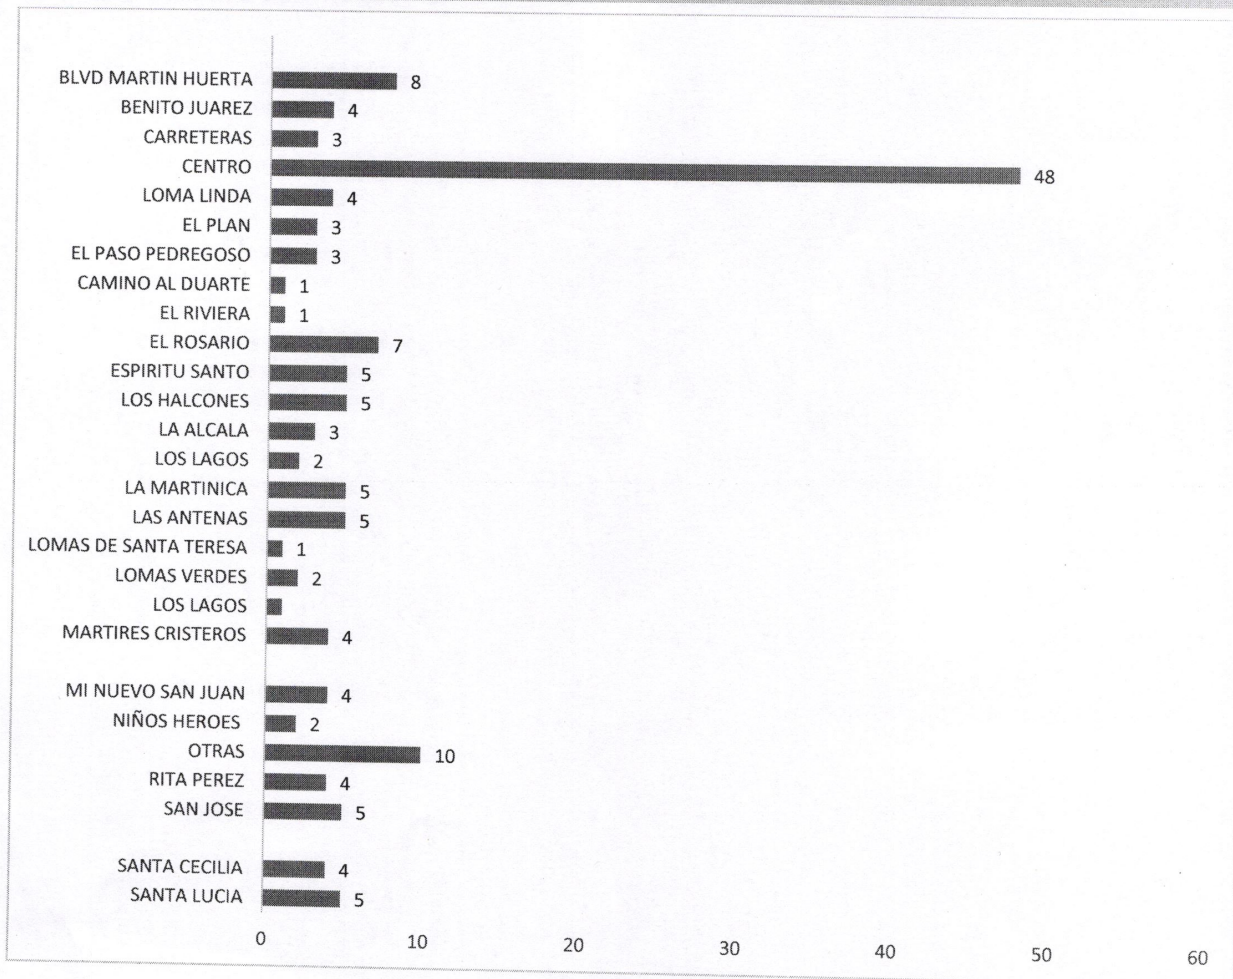

18-30 AÑOS	45
31-45 AÑOS	66
46- EN DELANTE	37
	148

Comisaría de Seguridad Pública y Tránsito Municipal

ESTADÍSTICA MENSUAL ENERO 2022

TOTAL DE DETENIDOS FILTRO SEGÚN SU SEXO

HOMBRES	140
MUJERES	8
	148

TOTAL DE DETENIDOS FILTRO SEGÚN ORIGEN

TURISTAS	10
HABITANTES DEL MUNICIPIO	138
	148

TOTAL DE DETENIDOS FILTRO POR COLONIA

TOTAL DE REPORTES RECIBIDOS EN RADIO-CABINA

INFRACCIONES DE TRÁNSITO EN EL MES DE OCTUBRE 2021

TOTAL: 132 INFRACCIONES DE TRÁNSITO