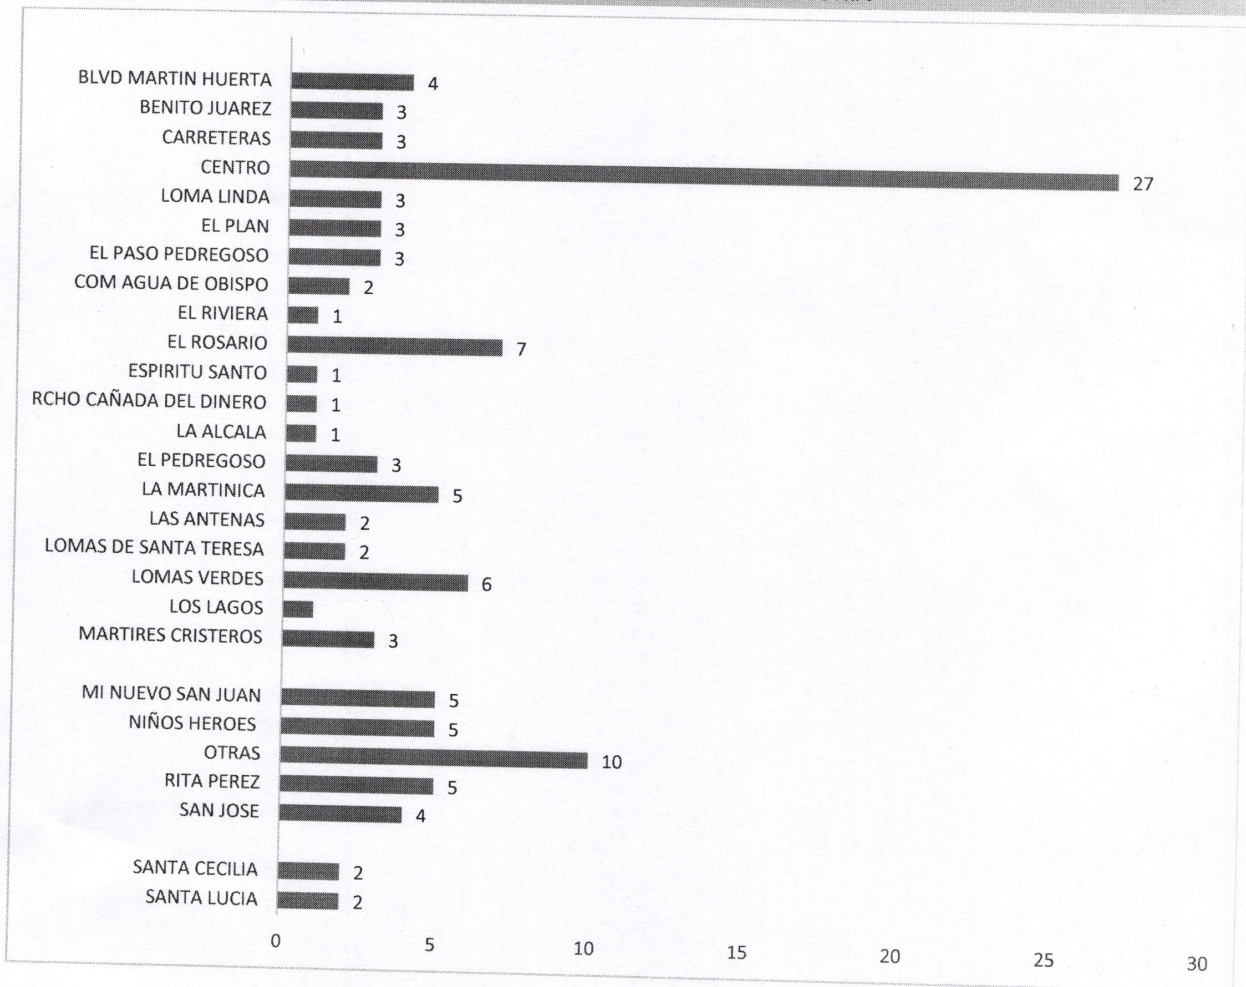

TOTAL DE DETENIDOS FILTRO SEGUN RANGO DE EDAD	
18-30 AÑOS	45
31-45 AÑOS	45
46- EN DELANTE	18
	108

Rango de Edad	Número de Detenidos
18-30 AÑOS	45
31-45 AÑOS	45
46- EN DELANTE	18

Comisaría de Seguridad Pública y Tránsito Municipal

ESTADISTICA MENSUAL FEBRERO 2022

TOTAL DE DETENIDOS FILTRO SEGÚN SU SEXO

HOMBRES	104
MUJERES	4
	108

TOTAL DE DETENIDOS FILTRO SEGÚN ORIGEN

TURISTAS	15
HABITANTES DEL MUNICIPIO	93
	108

TOTAL DE DETENIDOS FILTRO POR COLONIA

TOTAL DE REPORTES RECIBIDOS EN RADIO-CABINA

INFRACCIONES DE TRÁNSITO EN EL MES DE OCTUBRE 2021

TOTAL: 132 INFRACCIONES DE TRÁNSITO

Comisaría de Seguridad Pública y Tránsito Municipal

ESTADISTICA MENSUAL FEBRERO 2022