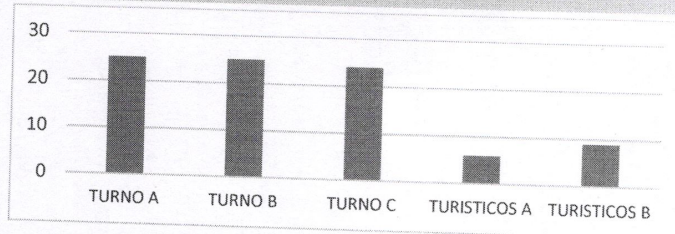

**ESTADÍSTICA MENSUAL
MARZO 2022**

DETENCIONES

TOTAL DE DETENIDOS POR FALTAS ADMINISTRATIVAS 89

TOTAL DE DETENIDOS FILTROS SEGUN GRUPOS

TURNO A	25
TURNO B	25
TURNO C	24
TURISTICOS A	6
TURISTICOS B	9
TOTAL	89

TOTAL DE DETENIDOS FILTRO SEGUN SERVICIOS

PATRULLAS	57
TURISTICOS	15
PERSONAL PIE TIERRA	8
MOTORIZADOS	9
TOTAL	89

Comisaría de Seguridad Pública y Tránsito Municipal

ESTADISTICA MENSUAL MARZO 2022

TOTAL DE DETENIDOS FILTRO SEGUN RANGO DE EDAD	
18-30 AÑOS	44
31-45 AÑOS	34
46- EN DELANTE	11
	89