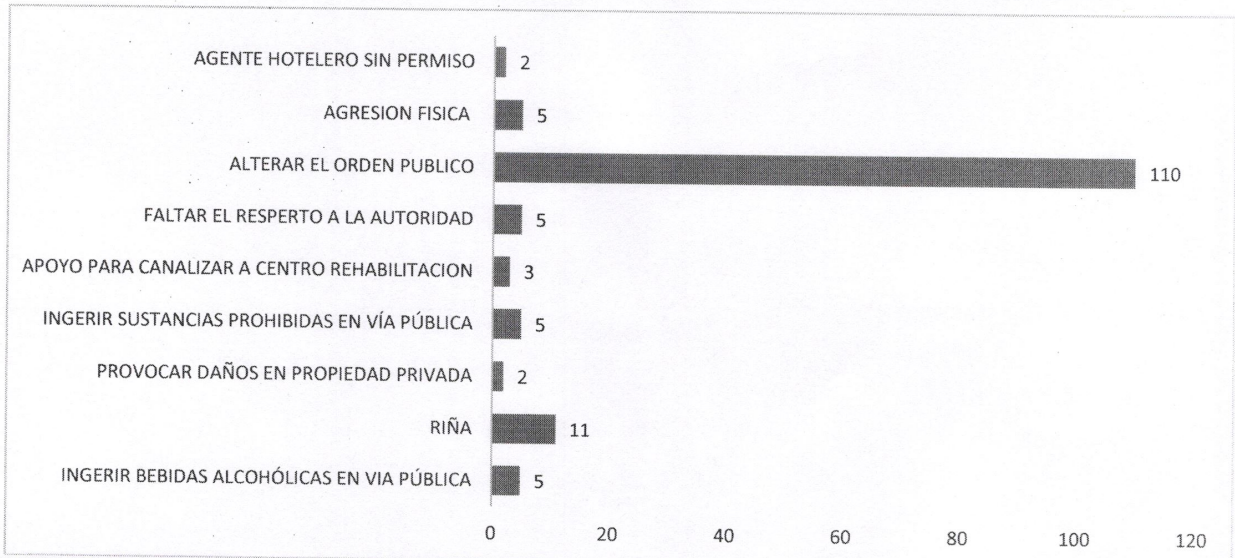

DETENCIONES

TOTAL DE DETENIDOS POR FALTAS ADMINISTRATIVAS 148

TOTAL DE DETENIDOS FILTROS SEGUN GRUPOS

TURNOS	
TURNOS A	52
TURNOS B	43
TURNOS C	42
TURISTICOS A	5
TURISTICOS B	6
TOTAL	148

TOTAL DE DETENIDOS FILTRO SEGUN SERVICIOS