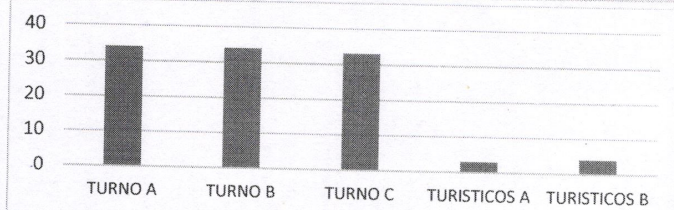

ESTADÍSTICA MENSUAL FEBRERO 2022

DETENCIONES

TOTAL DE DETENIDOS POR FALTAS ADMINISTRATIVAS 108

TOTAL DE DETENIDOS FILTROS SEGUN GRUPOS

TURNOS	
TURNOS A	34
TURNOS B	34
TURNOS C	33
TURISTICOS A	3
TURISTICOS B	4
TOTAL	108