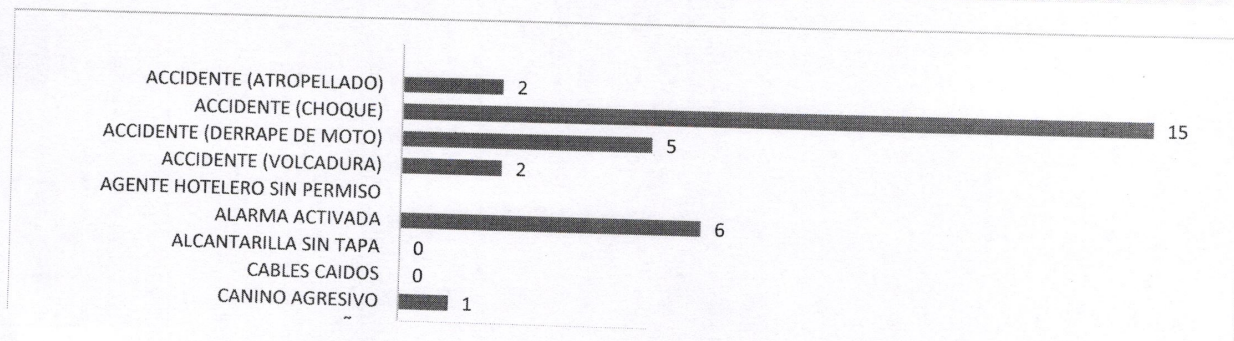

TOTAL DE REPORTES RECIBIDOS EN RADIO-CABINA