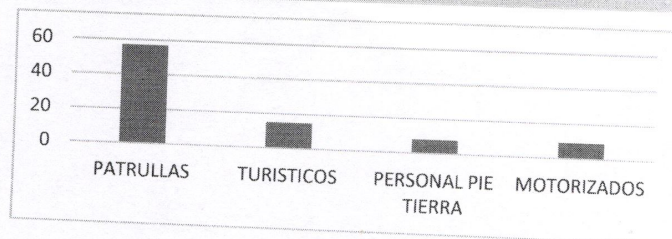

**ESTADÍSTICA MENSUAL
MARZO 2022**

DETENCIONES

TOTAL DE DETENIDOS POR FALTAS ADMINISTRATIVAS 89

TOTAL DE DETENIDOS FILTROS SEGUN GRUPOS

TURNO A	25
TURNO B	25
TURNO C	24
TURISTICOS A	6
TURISTICOS B	9
TOTAL	89

TOTAL DE DETENIDOS FILTRO SEGUN SERVICIOS

PATRULLAS	57
TURISTICOS	15
PERSONAL PIE TIERRA	8
MOTORIZADOS	9
TOTAL	89

Comisaría de Seguridad Pública y Tránsito Municipal

ESTADISTICA MENSUAL MARZO 2022

TOTAL DE DETENIDOS FILTRO SEGUN RANGO DE EDAD	
18-30 AÑOS	44
31-45 AÑOS	34
46- EN DELANTE	11
	89