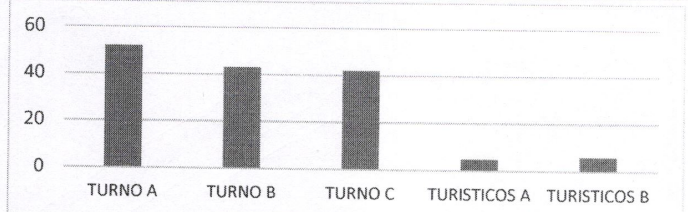

DETENCIONES

TOTAL DE DETENIDOS POR FALTAS ADMINISTRATIVAS 148

TOTAL DE DETENIDOS FILTROS SEGUN GRUPOS

TURNOS	
TURNOS A	52
TURNOS B	43
TURNOS C	42
TURISTICOS A	5
TURISTICOS B	6
TOTAL	148

TOTAL DE DETENIDOS FILTRO SEGUN SERVICIOS