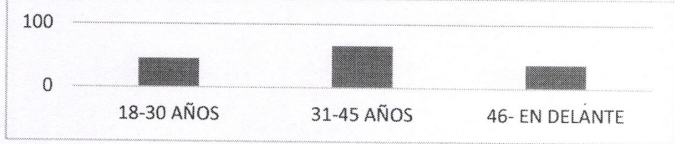

SERVICIOS	
PATRULLAS	96
TURISTICOS	11
PERSONAL PIE TIERRA	14
MOTORIZADOS	27
TOTAL	148

Comisaría de Seguridad Pública y Tránsito Municipal

ESTADISTICA MENSUAL ENERO 2022

TOTAL DE DETENIDOS FILTRO SEGUN RANGO DE EDAD

18-30 AÑOS	45
31-45 AÑOS	66
46- EN DELANTE	37
	148

Comisaría de Seguridad Pública y Tránsito Municipal

ESTADÍSTICA MENSUAL ENERO 2022

TOTAL DE DETENIDOS FILTRO SEGÚN SU SEXO

HOMBRES	140
MUJERES	8
	148

TOTAL DE DETENIDOS FILTRO SEGÚN ORIGEN