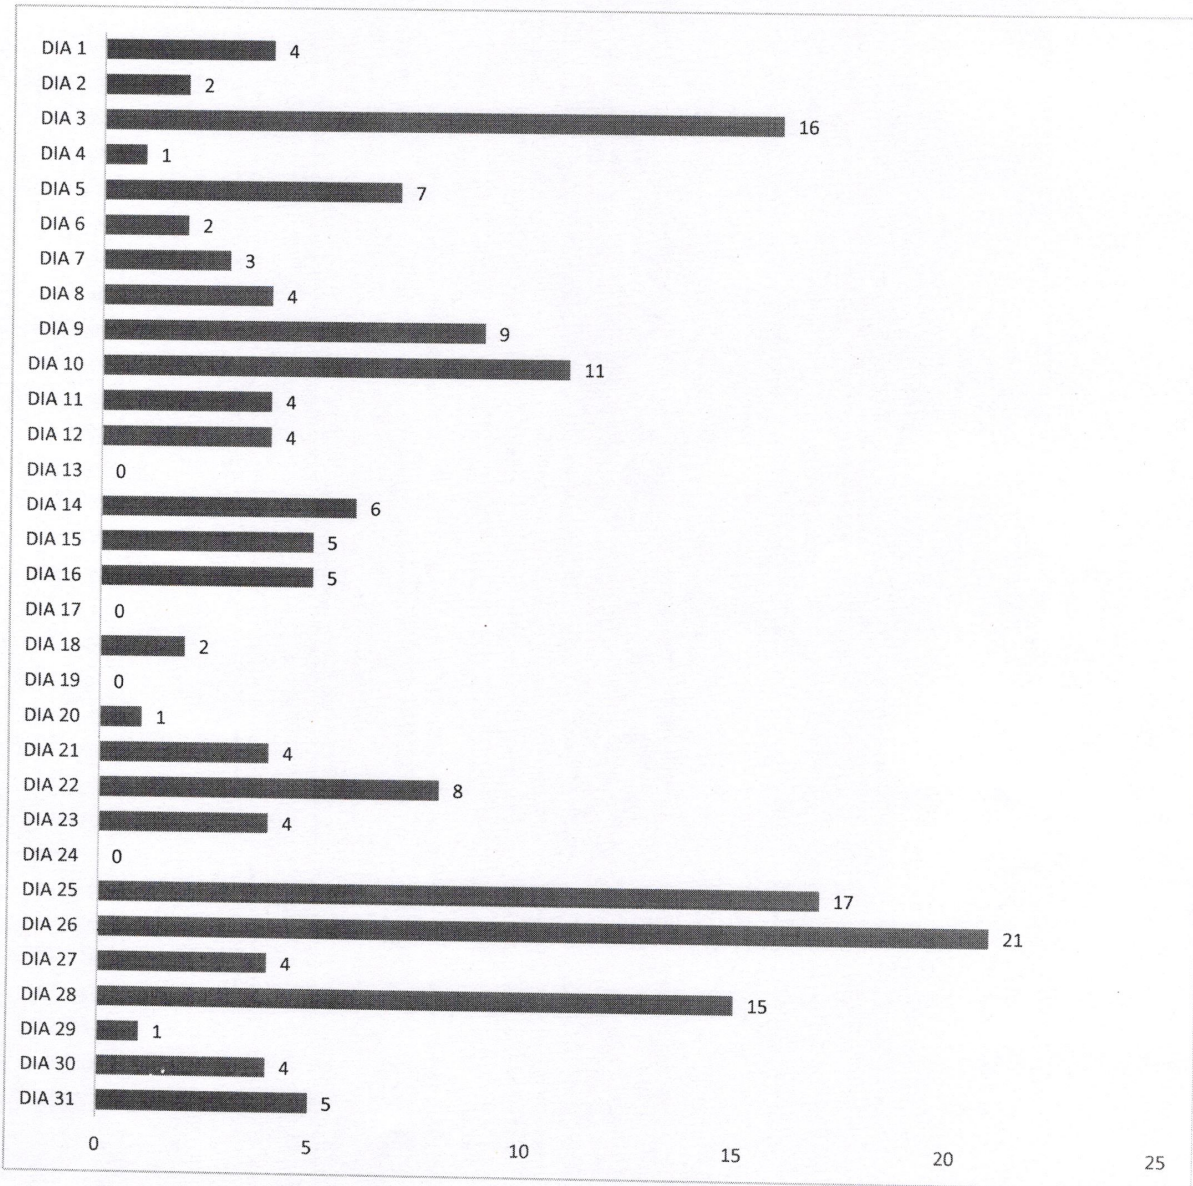

18-30 AÑOS	45
31-45 AÑOS	66
46- EN DELANTE	37
	148

Comisaría de Seguridad Pública y Tránsito Municipal

ESTADÍSTICA MENSUAL ENERO 2022

TOTAL DE DETENIDOS FILTRO SEGÚN SU SEXO

HOMBRES	140
MUJERES	8
	148

TOTAL DE DETENIDOS FILTRO SEGÚN ORIGEN

TURISTAS	10
HABITANTES DEL MUNICIPIO	138
	148

TOTAL DE DETENIDOS FILTRO POR COLONIA

TOTAL DE REPORTES RECIBIDOS EN RADIO-CABINA

INFRACCIONES DE TRÁNSITO EN EL MES DE OCTUBRE 2021

TOTAL: 132 INFRACCIONES DE TRÁNSITO