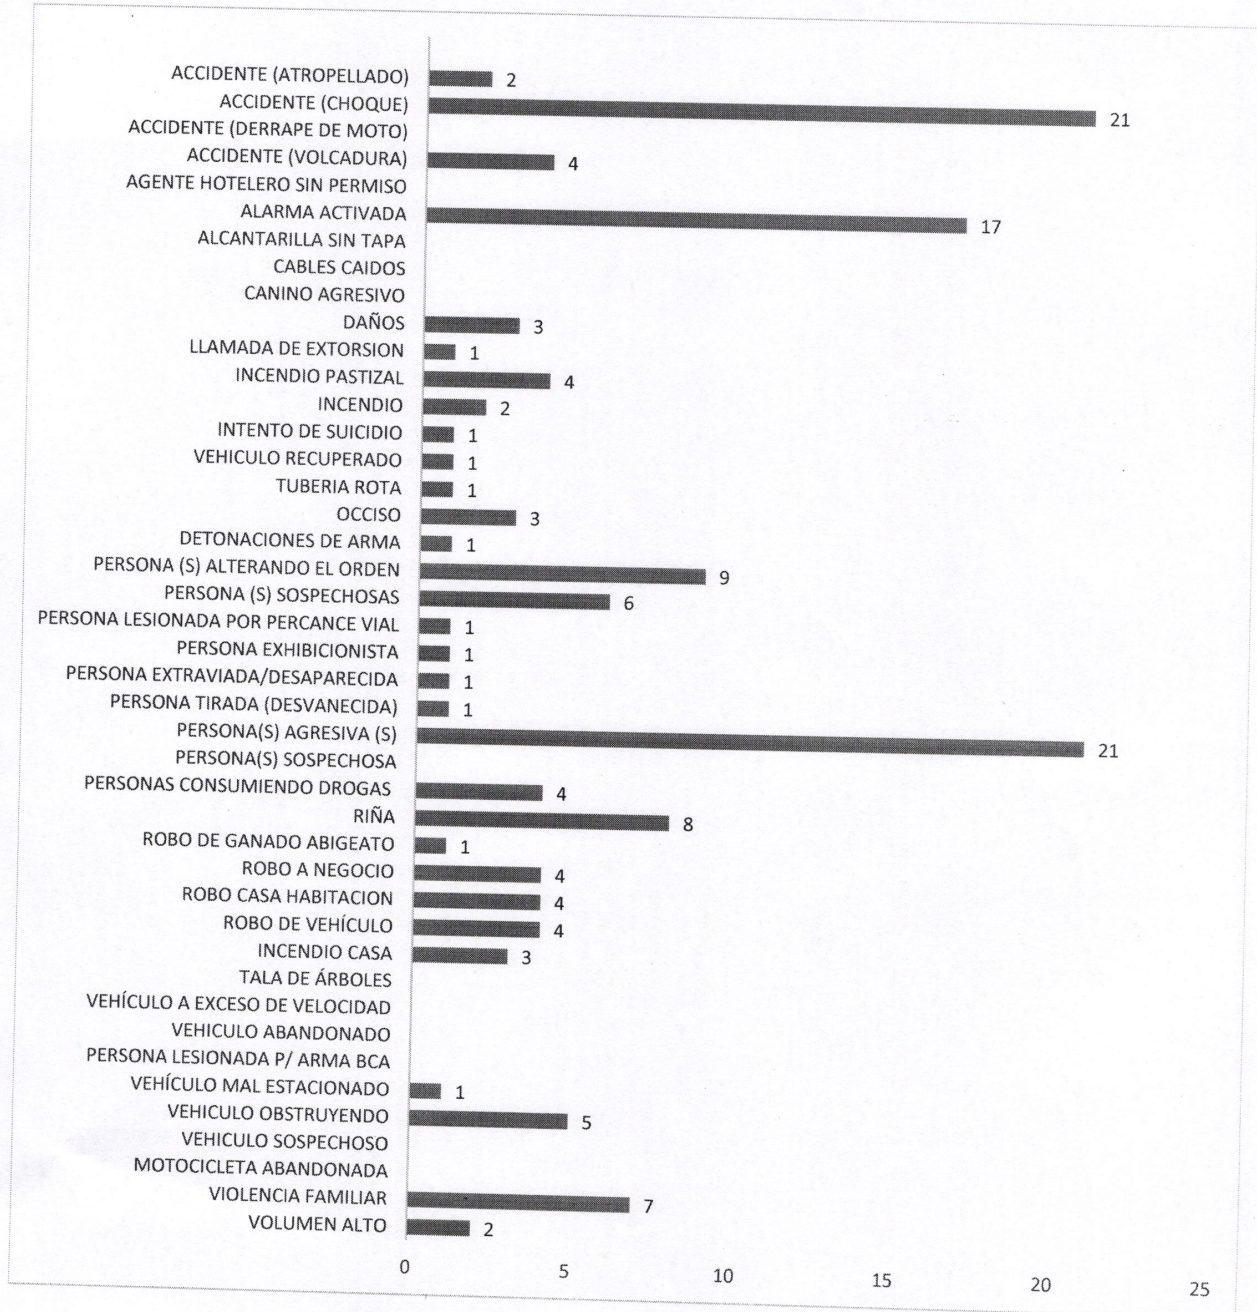

TOTAL DE REPORTES RECIBIDOS EN RADIO-CABINA