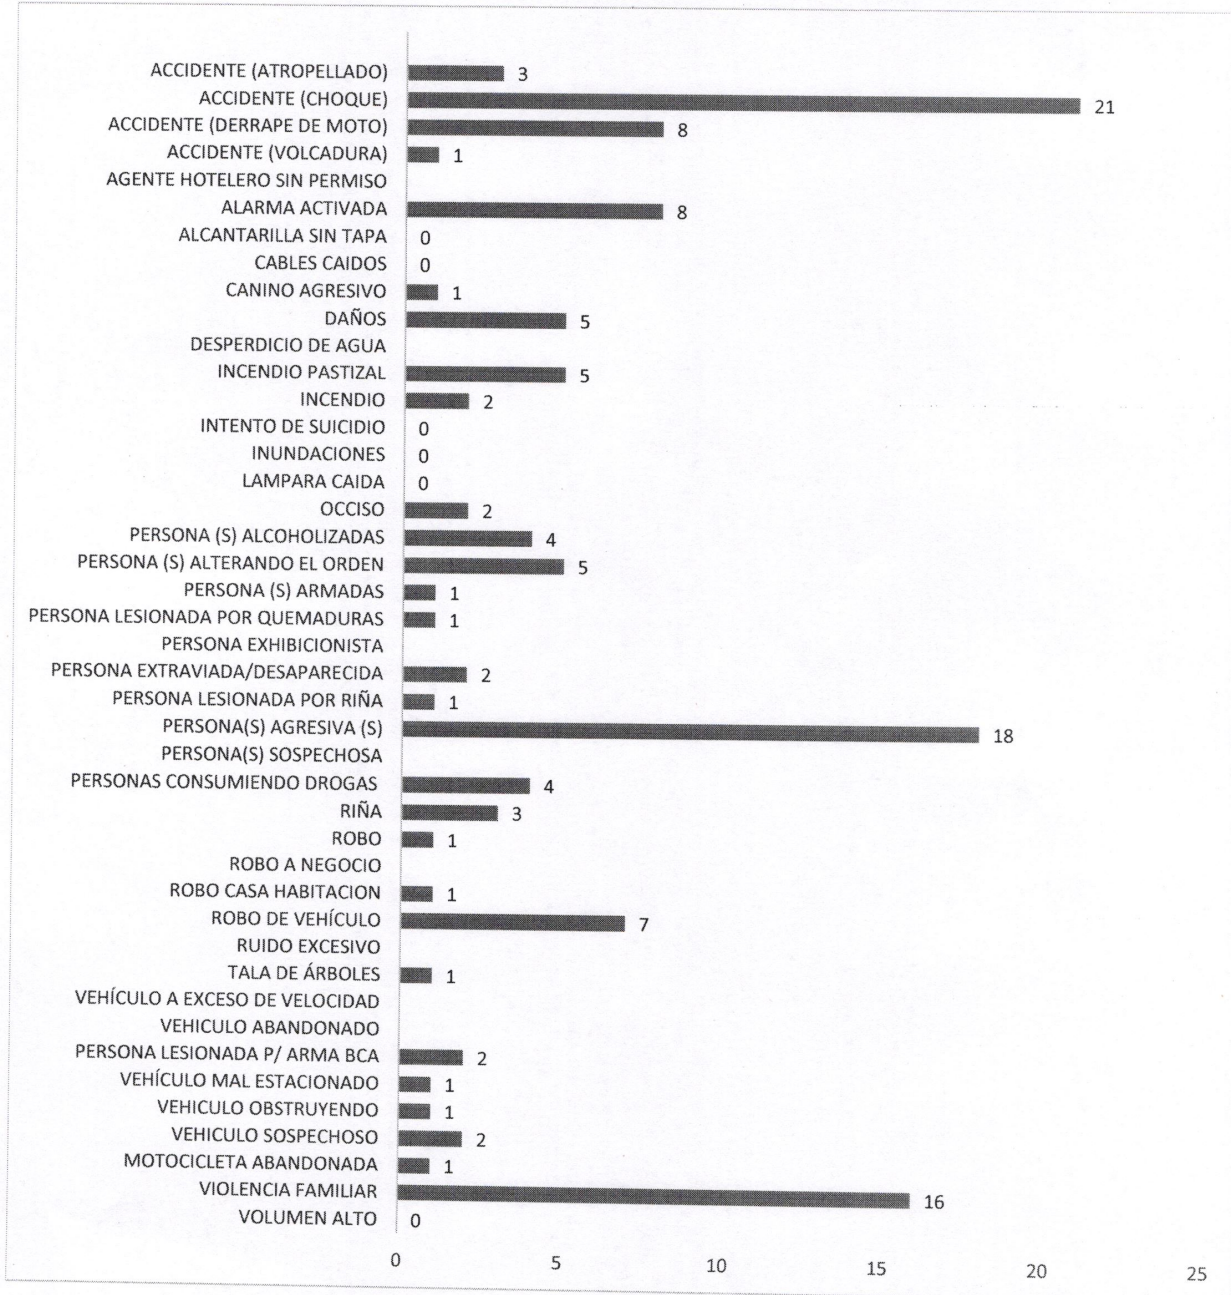

18-30 AÑOS	45
31-45 AÑOS	66
46- EN DELANTE	37
	148

Comisaría de Seguridad Pública y Tránsito Municipal

ESTADÍSTICA MENSUAL ENERO 2022

TOTAL DE DETENIDOS FILTRO SEGÚN SU SEXO

HOMBRES	140
MUJERES	8
	148

TOTAL DE DETENIDOS FILTRO SEGÚN ORIGEN

TURISTAS	10
HABITANTES DEL MUNICIPIO	138
	148

TOTAL DE DETENIDOS FILTRO POR COLONIA

TOTAL DE REPORTES RECIBIDOS EN RADIO-CABINA

INFRACCIONES DE TRÁNSITO EN EL MES DE OCTUBRE 2021

TOTAL: 132 INFRACCIONES DE TRÁNSITO